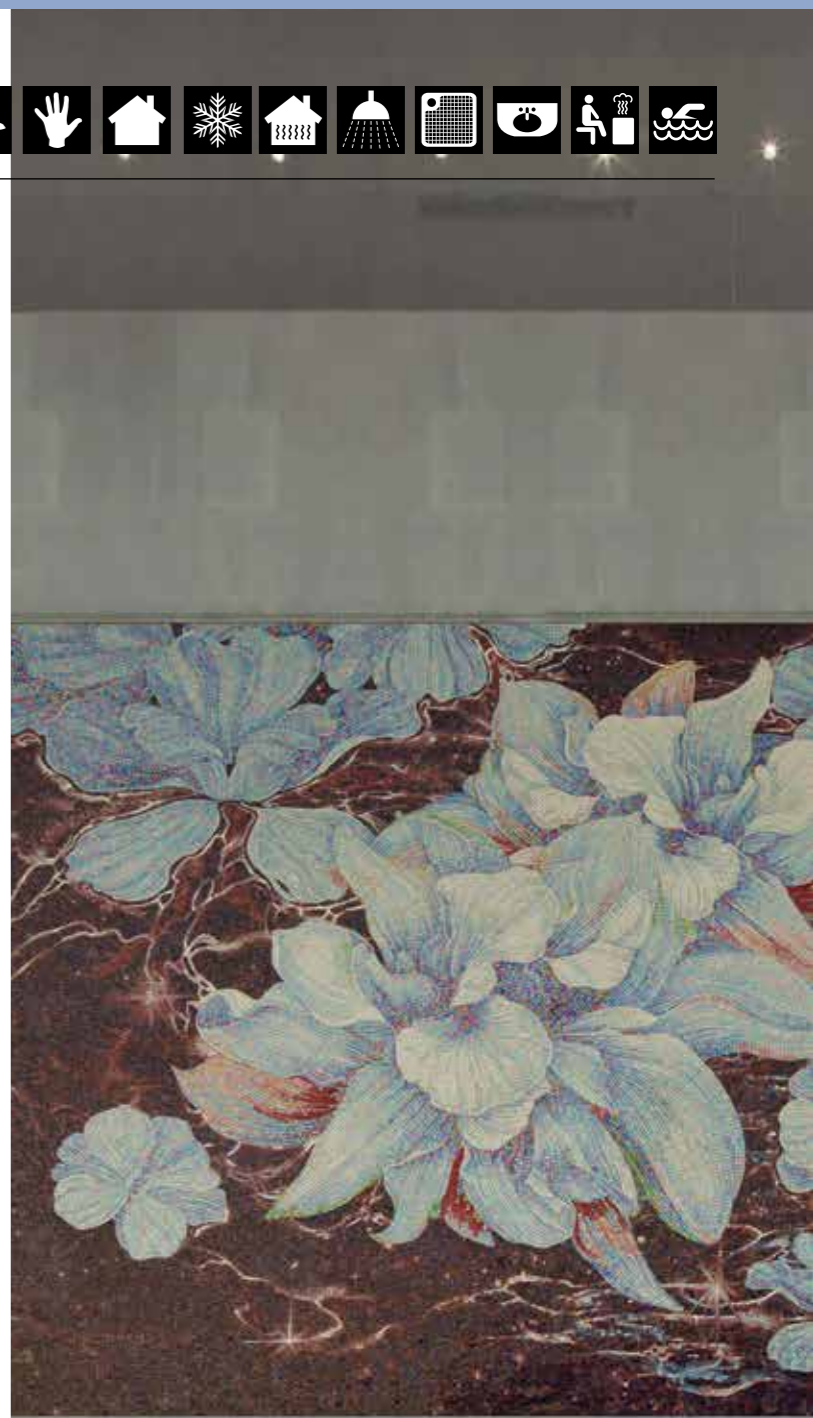

Golden Blues

1.700 mm

2.600 mm

FUGALITE® ECO KERAKOLL colore/colour NEUTRO.

formato / size	
spessore - thickness	4 mm
giunto - joint	
modulo - unit	1.700x2.600 mm

montato su rete in fibra di vetro / back mounted on glass fibre mesh / collée sur trame en fibre de verre / auf Glasfasernetz verklebt