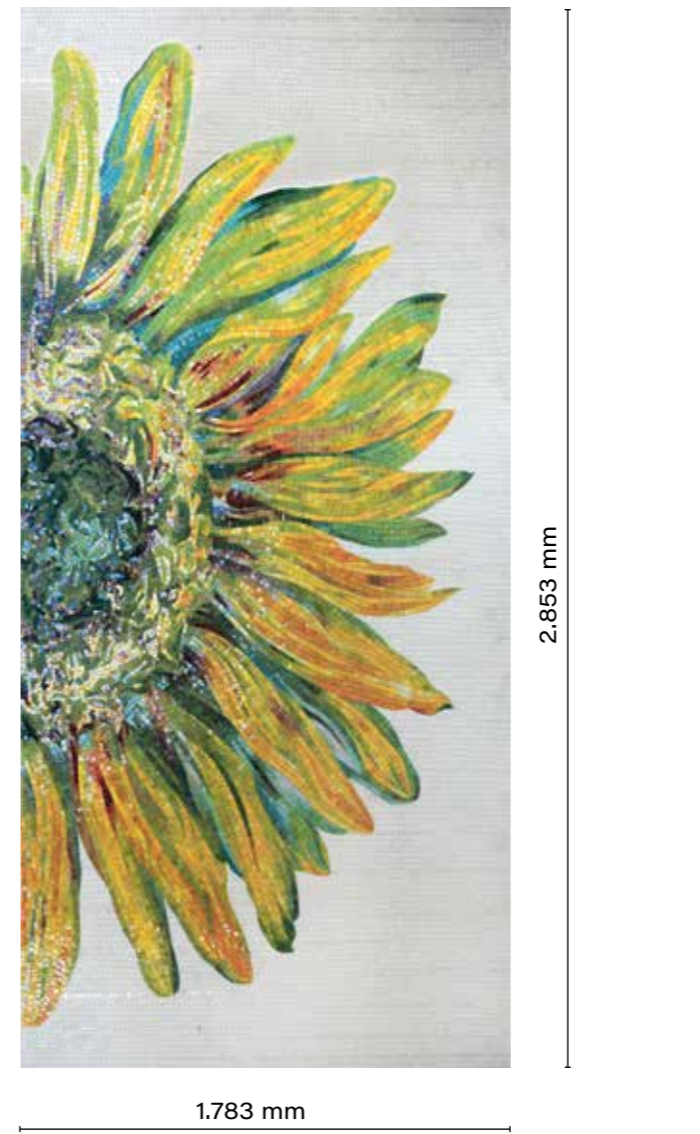

Parrot Jungle

FUGALITE® ECO KERAKOLL colore/colour NEUTRO.

area modulo / unit area	6,63 mq/sqm
moduli/scatola - unit/box	
mq/scatola - sqm/box	
peso/mq - weight/sqm	7 kg

Half Sunflower

FUGALITE® ECO KERAKOLL colore/colour NEUTRO.