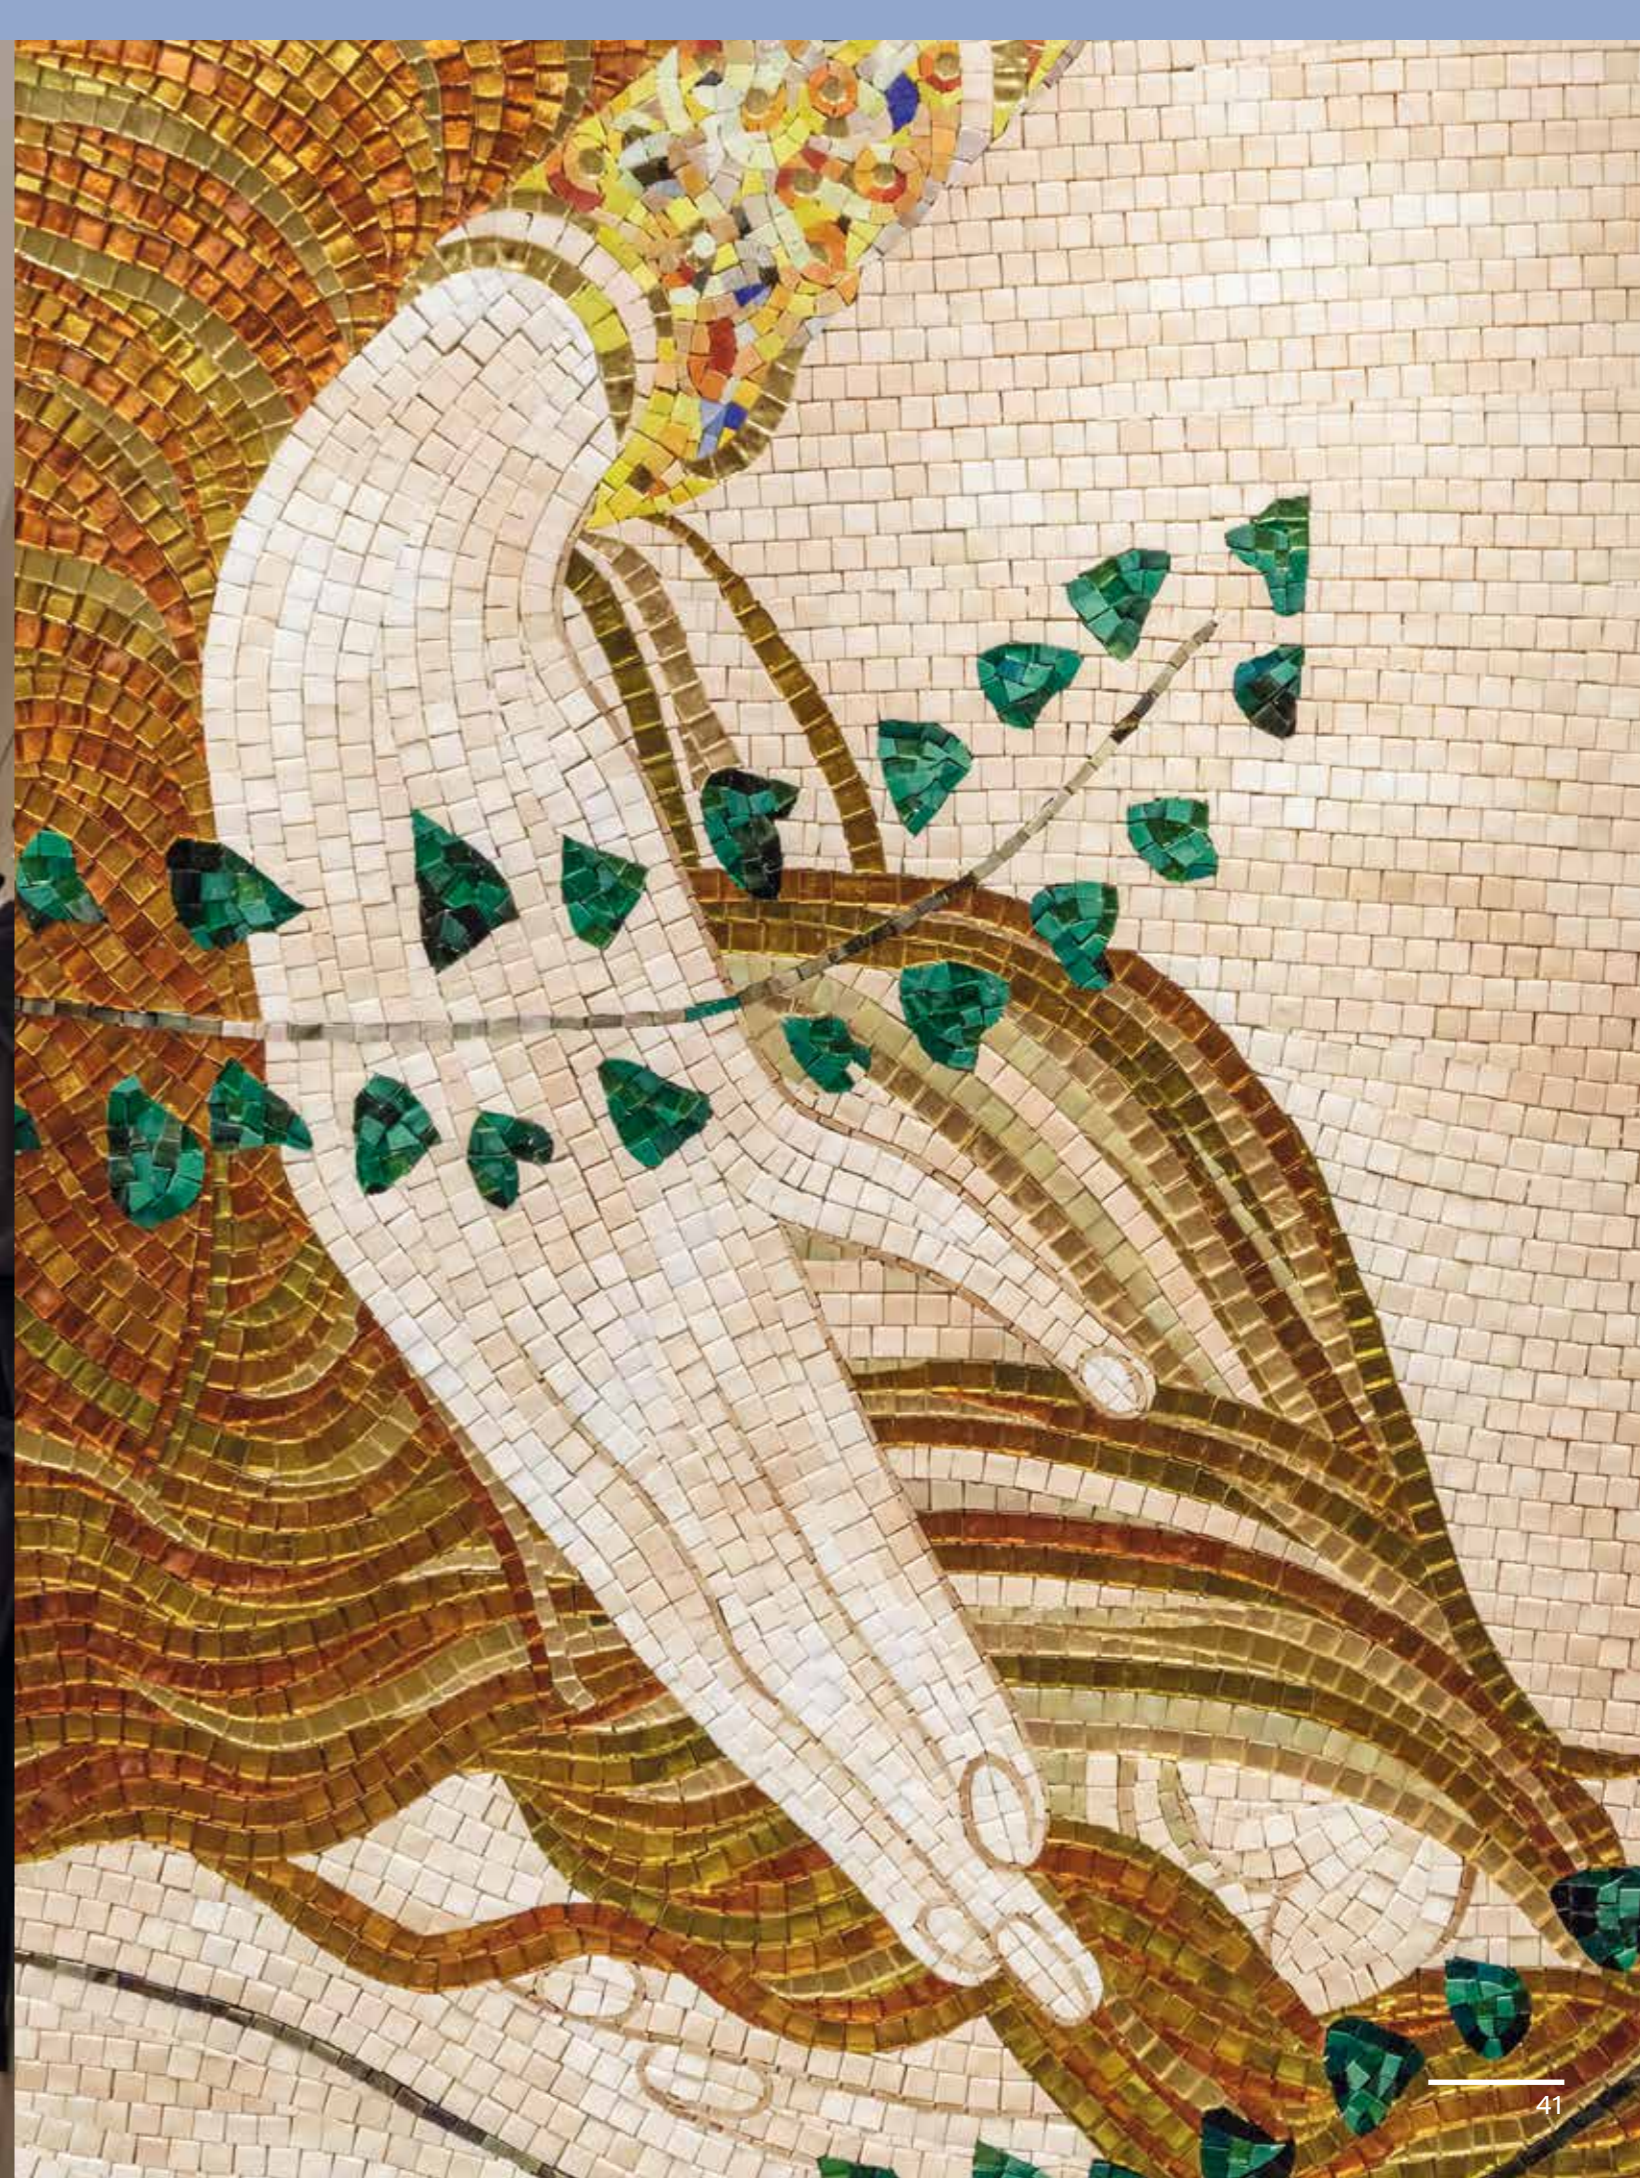

Two Poppy

FUGALITE® ECO KERAKOLL colore/colour NEUTRO.

area modulo / unit area	2,88 mq/sqm
moduli/scatola - unit/box	
mq/scatola - sqm/box	
peso/mq - weight/sqm	7 kg

montato su rete in fibra di vetro / back mounted on glass fibre mesh / collée sur trame en fibre de verre / auf Glasfasernetz verklebt