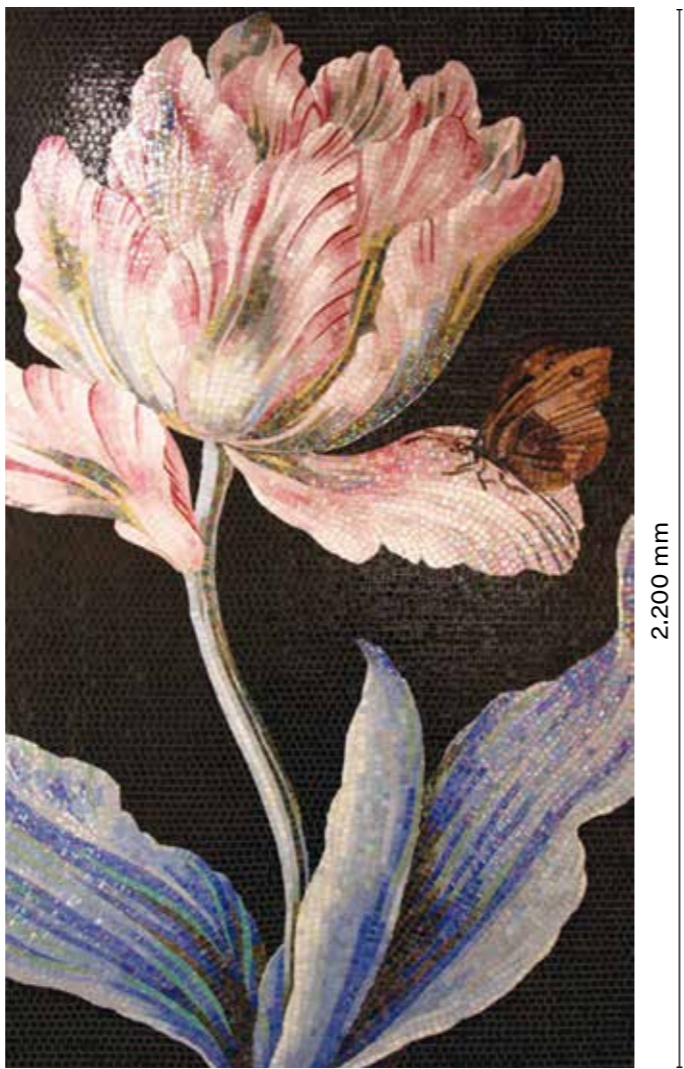

Living Tulip

1.300 mm

2.200 mm

FUGALITE® ECO KERAKOLL colore/colour NEUTRO.

area modulo / unit area	2,86 mq/sqm
moduli/scatola - unit/box	
mq/scatola - sqm/box	
peso/mq - weight/sqm	7 kg

montato su rete in fibra di vetro / back mounted on glass fibre mesh / collée sur trame en fibre de verre / auf Glasfasernetz verklebt