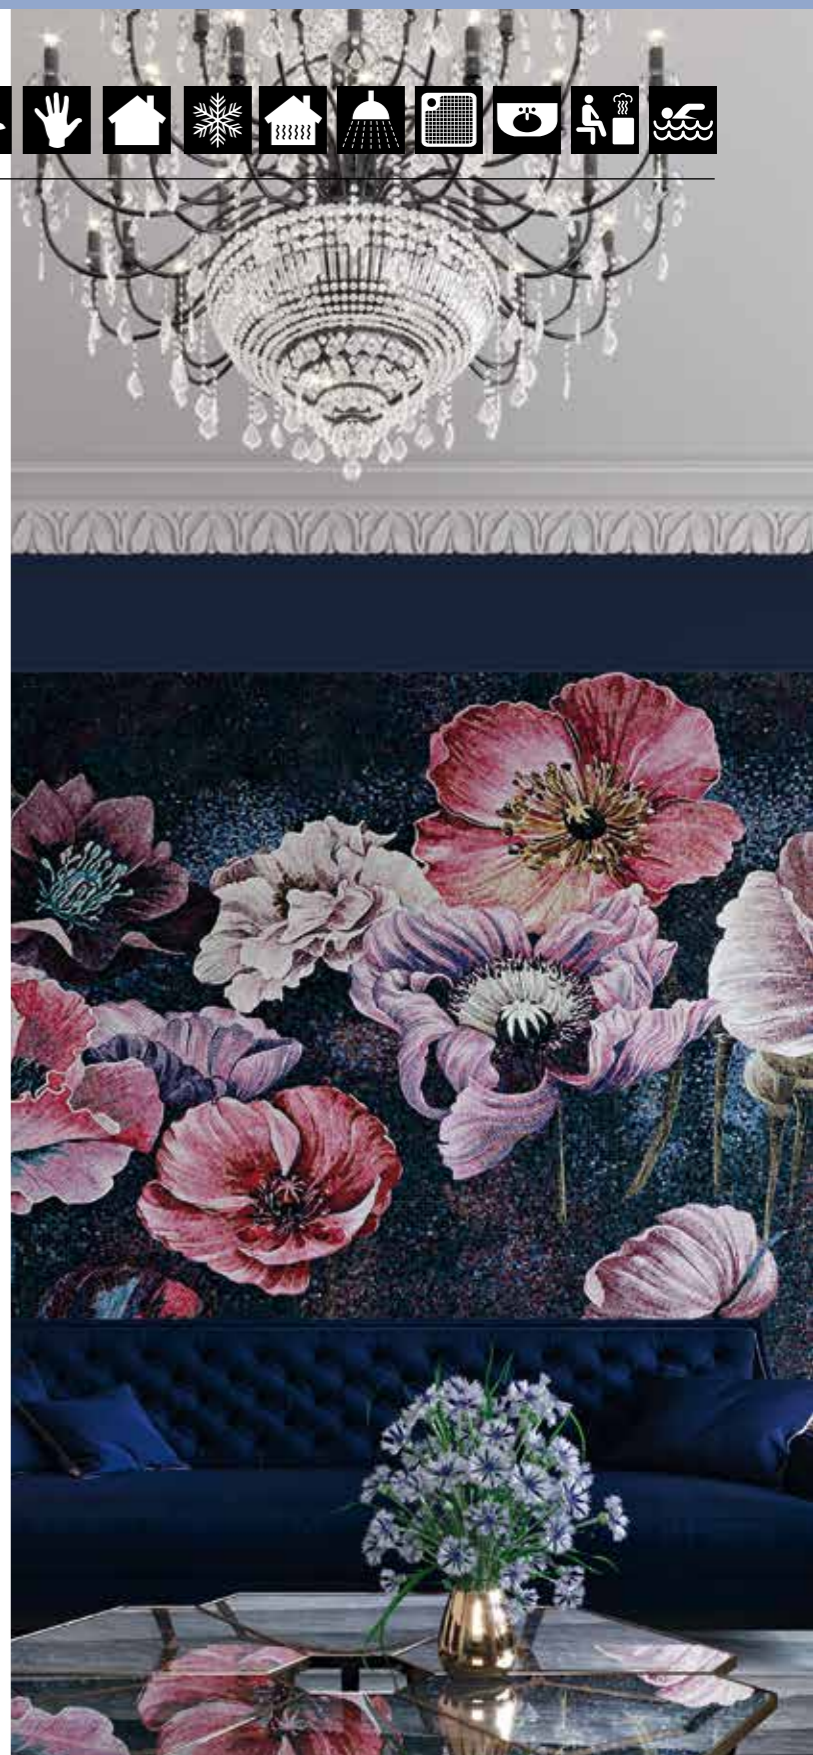

area modulo / unit area	2,86 mq/sqm
moduli/scatola - unit/box	
mq/scatola - sqm/box	
peso/mq - weight/sqm	7 kg

montato su rete in fibra di vetro / back mounted on glass fibre mesh / collée sur trame en fibre de verre / auf Glasfasernetz verklebt