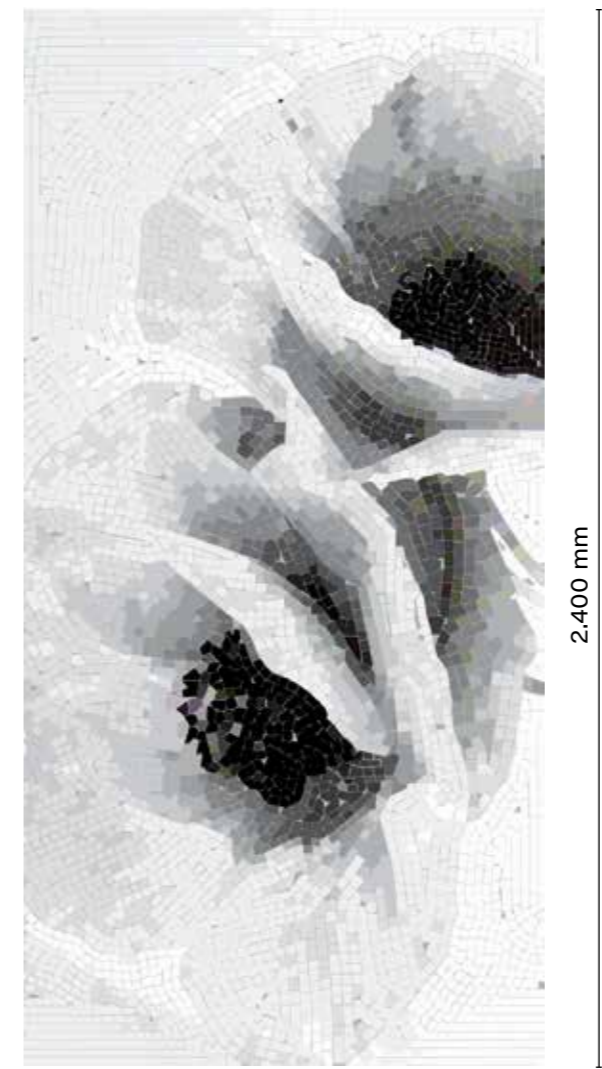

Rose Bouquet

FUGALITE® ECO KERAKOLL colore/colour NEUTRO.

area modulo / unit area	7,29 mq/sqm
moduli/scatola - unit/box	
mq/scatola - sqm/box	
peso/mq - weight/sqm	7 kg

montato su rete in fibra di vetro / back mounted on glass fibre mesh / collée sur trame en fibre de verre / auf Glasfasernetz verklebt

Two Poppy

FUGALITE® ECO KERAKOLL colore/colour NEUTRO.

area modulo / unit area	2,88 mq/sqm
moduli/scatola - unit/box	
mq/scatola - sqm/box	
peso/mq - weight/sqm	7 kg

montato su rete in fibra di vetro / back mounted on glass fibre mesh / collée sur trame en fibre de verre / auf Glasfasernetz verklebt