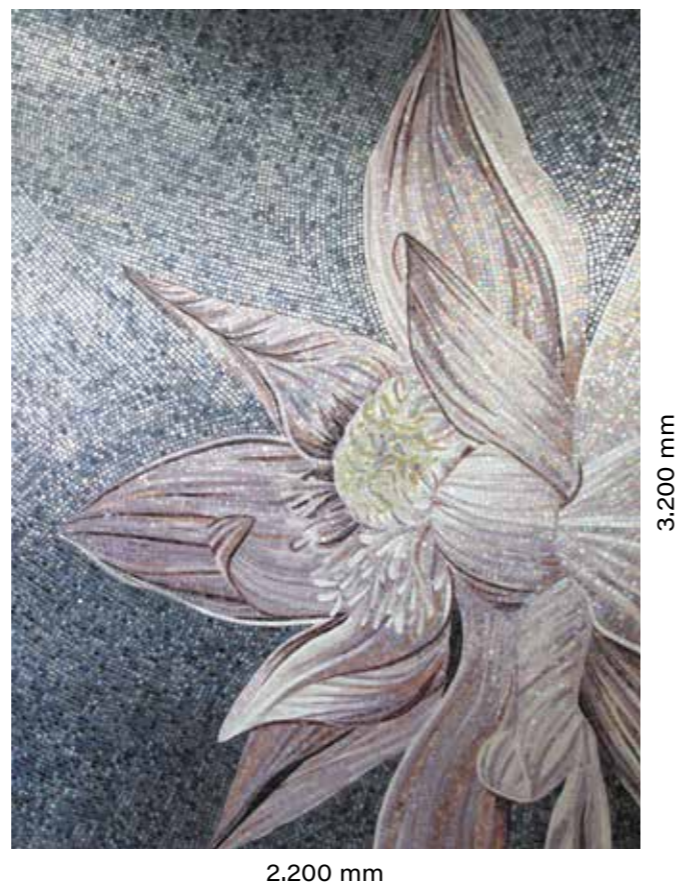

FUGALITE® ECO KERAKOLL colore/colour NEUTRO.

formato / size	
spessore - thickness	4 mm
giunto - joint	
modulo - unit	2.200x3.200 mm

area modulo / unit area	7,04 mq/sqm
moduli/scatola - unit/box	
mq/scatola - sqm/box	
peso/mq - weight/sqm	7 kg

montato su rete in fibra di vetro / back mounted on glass fibre mesh / collée sur trame en fibre de verre / auf Glasfasernetz verklebt