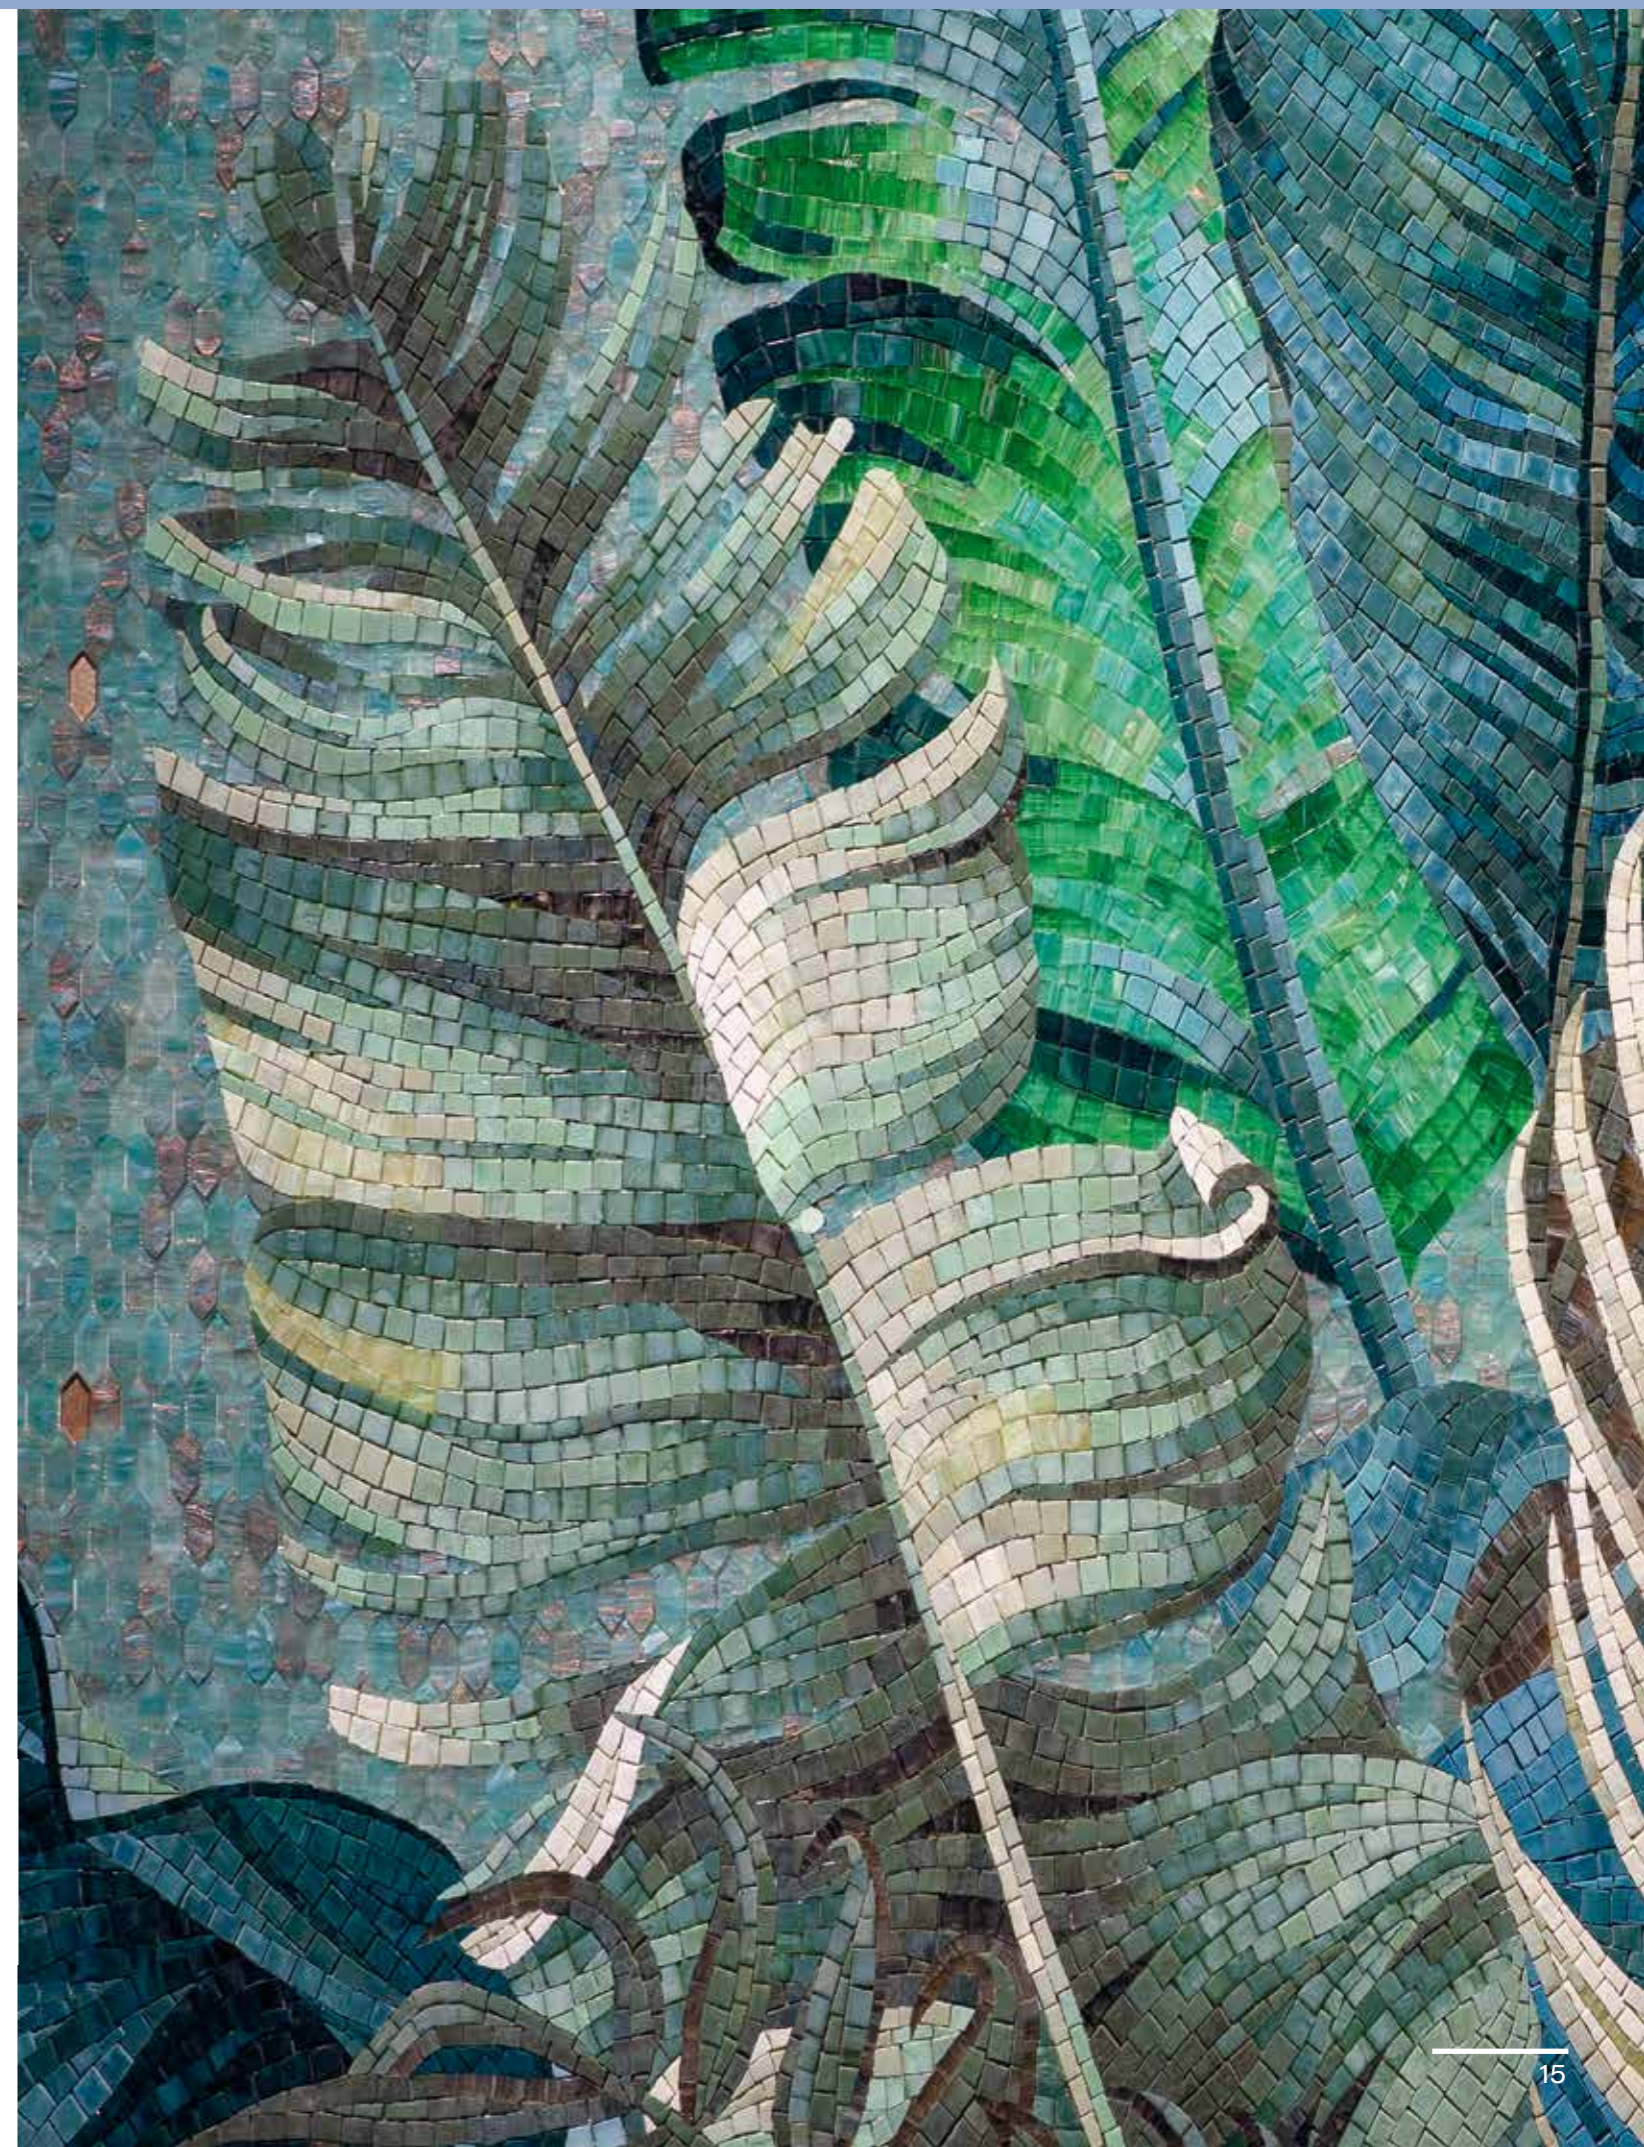

formato / size
spessore - thickness 4 mm
giunto - joint
modulo - unit 5.000x2.200 mm

Green Heaven

4.700 mm

2.200 mm

FUGALITE® ECO KERAKOLL colore/colour NEUTRO.

area modulo / unit area 11,00 mq/sqm
moduli/scatola - unit/box
mq/scatola - sqm/box
peso/mq - weight/sqm 7 kg

montato su rete in fibra di vetro / back mounted on glass fibre mesh / collée sur trame en fibre de verre / auf Glasfasernetz verklebt