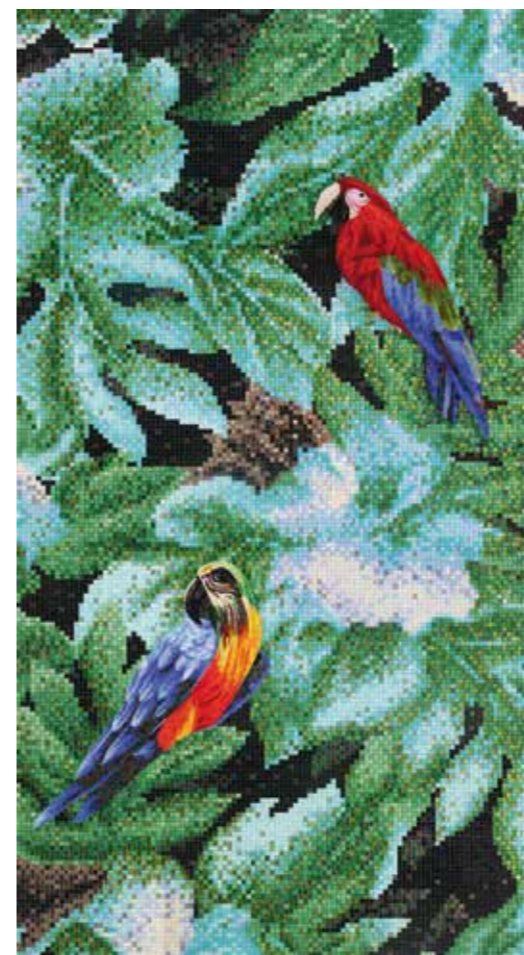

Two Parrots

2.200 mm

1.200 mm

FUGALITE® ECO KERAKOLL colore/colour NEUTRO.

formato / size	
spessore - thickness	4 mm
giunto - joint	
modulo - unit	1.200x2.200 mm

montato su rete in fibra di vetro / back mounted on glass fibre mesh / collée sur trame en fibre de verre / auf Glasfasernetz verklebt